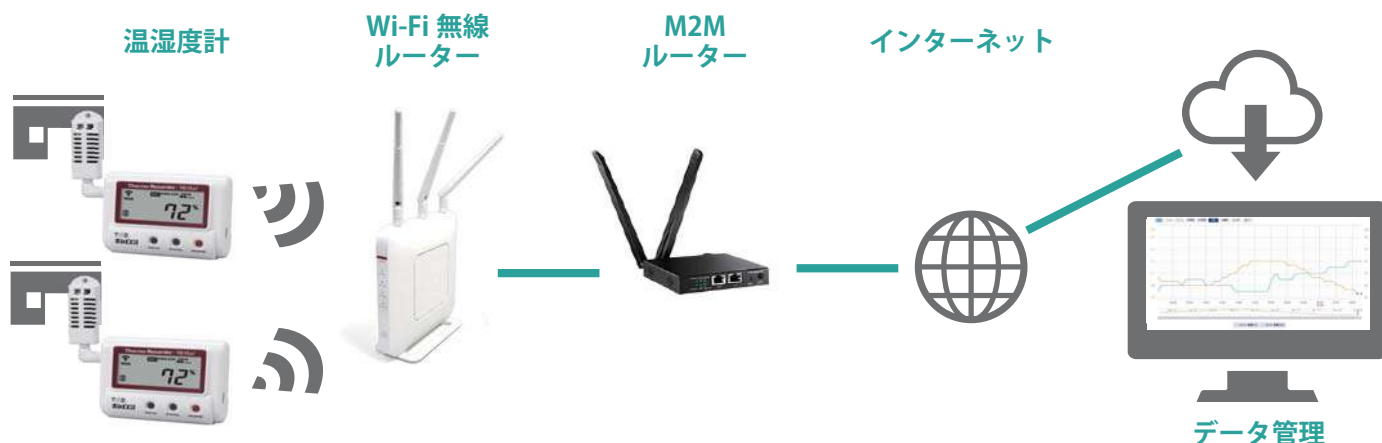

# 播州倉庫本社 定温・定湿保管サービス

Wi-Fi 機能及びクラウドサービス付の温湿度計の設置で  
安定した定温 (13 ~ 15℃) ・ 定湿 (例: 60%) 保管サービスを提供します。

## 温湿度データ送信の仕組み

常時データの確認が可能、過去データもすべて蓄積。

1

クラウド管理によりネットで  
温湿度データをいつでも確認

2

異常を確認すると管理者に  
警報メールを自動発信

異常時の早期発見により、対応レベルが向上

お客様の大切な荷物を見守ります