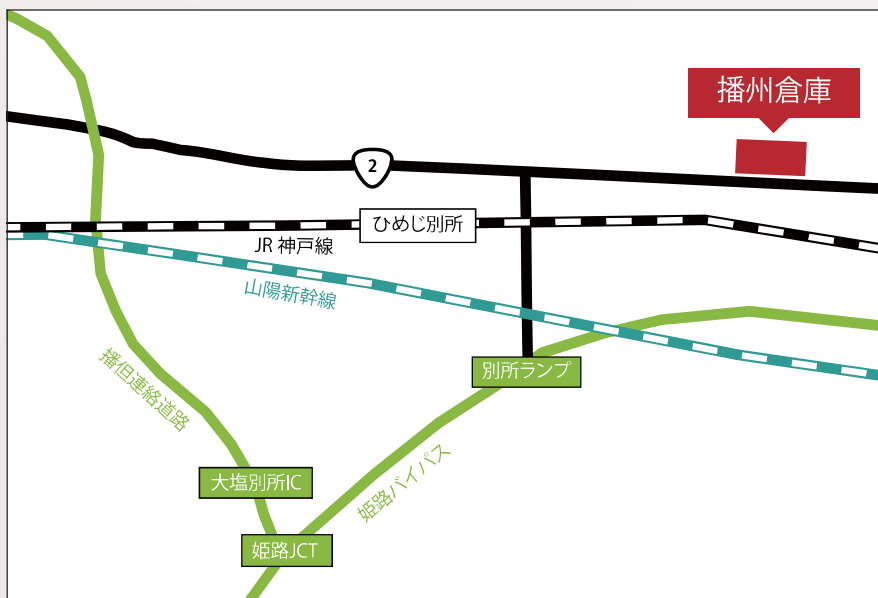

2 立地

**アクセスの良い立地で
とても便利！**

- 国道 2 号線沿い
- 姫路バイパス別所ランプまで 1.5km
- 播但連絡道路まで 2.5km
- 播但連絡道路経由
山陽道まで 9km
中国道まで 19km
- JR 貨物 姫路貨物駅まで 1.5km