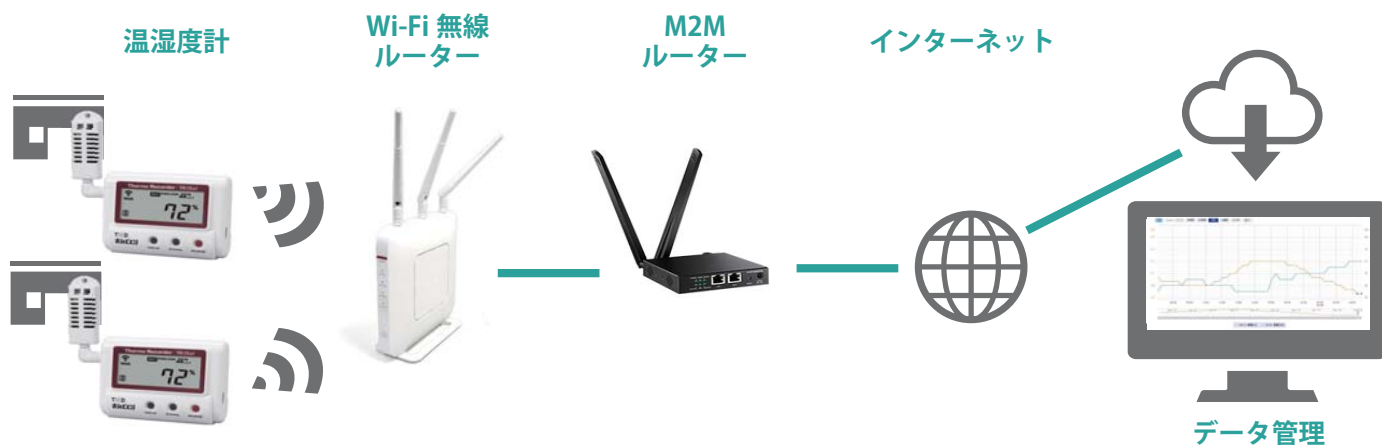

播州倉庫本社 定温・定湿保管サービス

Wi-Fi 機能及びクラウドサービス付の温湿度計の設置で
安定した定温 (13 ~ 15℃) ・ 定湿 (例: 60%) 保管サービスを提供します。

温湿度データ送信の仕組み

常時データの確認が可能、過去データもすべて蓄積。

1

クラウド管理によりネットで
温湿度データをいつでも確認

2

異常を確認すると管理者に
警報メールを自動発信

異常時の早期発見により、対応レベルが向上

お客様の大切な荷物を見守ります